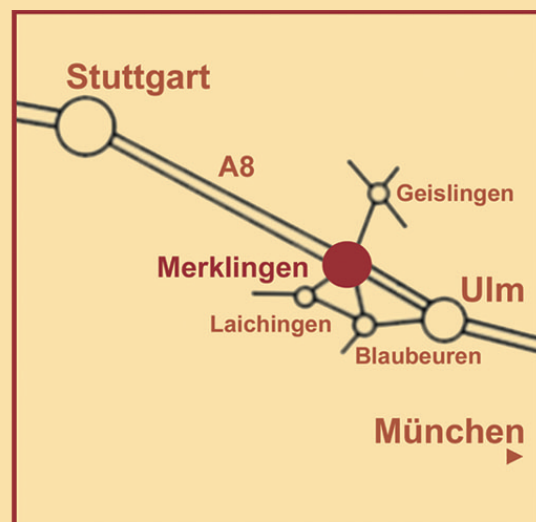

## COMMENT NOUS REJOINDRE

Par l'autoroute:

autoroute A 8 Stuttgart-Munich

sortie 61: Merklingen

600 m pour arriver à l'Hôtel Ochsen

Foire-exposition de Stuttgart - Merklingen 35 minutes

Foire-exposition de Munich - Merklingen 90 minutes

Ulm - Merklingen 20 minutes

Venant de Laichingen par la route nationale (Landstraße):

prendre la direction de Merklingen (8 km)

2ème sortie pour Merklingen (à la station-service Aral)

600 m jusqu'à l'Hôtel Ochsen