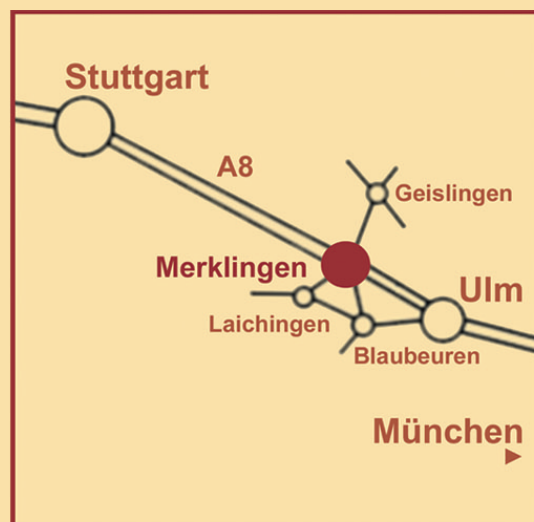

ANFAHRT

Autobahn:

Autobahn A8 Stuttgart - München

Ausfahrt 61 Merklingen

600 m bis zum Hotel Ochsen

Messe Stuttgart - Merklingen 35 Minuten

Messe München - Merklingen 90 Minuten

Ulm - Merklingen 20 Minuten

Landstraße aus Laichingen:

Landstraße Richtung Merklingen (8 km entfernt)

2. Einfahrt nach Merklingen (bei der Araltankstelle)

600 m bis zum Hotel Ochsen

WIR WÜNSCHEN IHNEN EINE GUTE ANREISE

Hotel Ochsen
Familie Hintz
Hauptstraße 12
89188 Merklingen